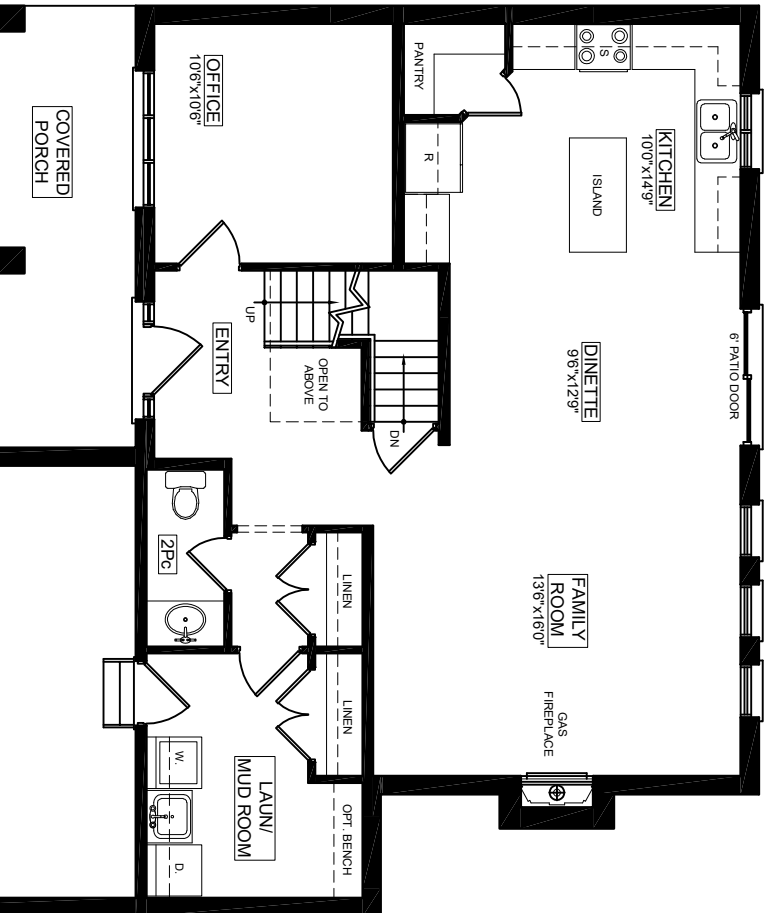

the **Frampton**

4 Bedroom - 1960 SqFt

**MAIN FLOOR PLAN**

997 Sq. Ft.

**2ND FLOOR PLAN**

963 Sq. Ft.

the **Frampton**