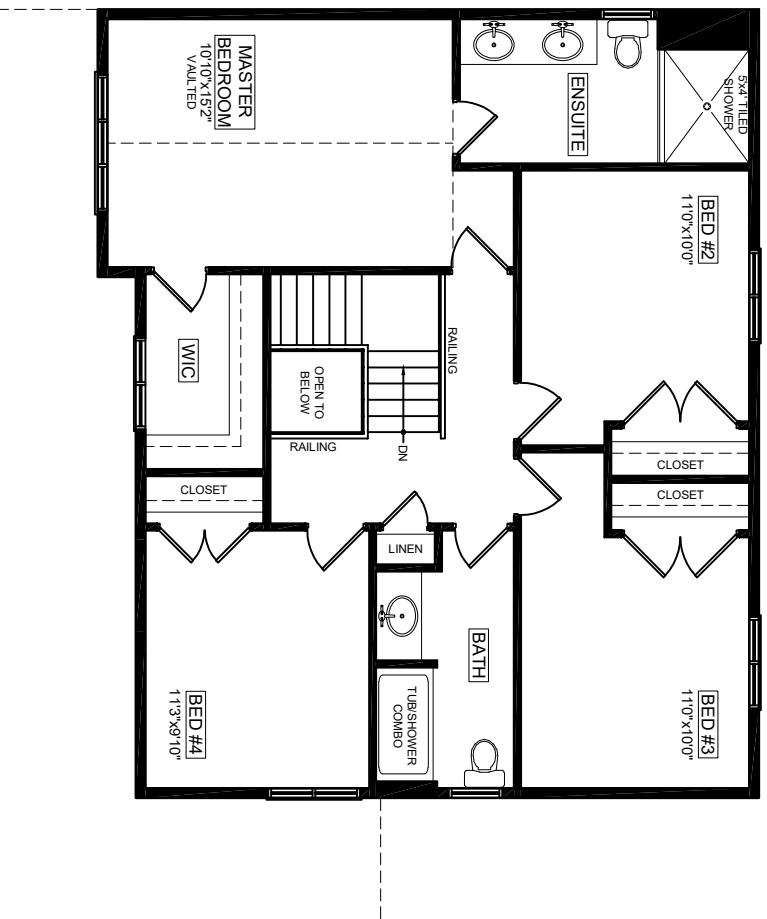

the **Frampton**

4 Bedroom - 1960 SqFt

**MAIN FLOOR PLAN**

997 Sq. Ft.

**2ND FLOOR PLAN**

963 Sq. Ft.

the **Frampton**